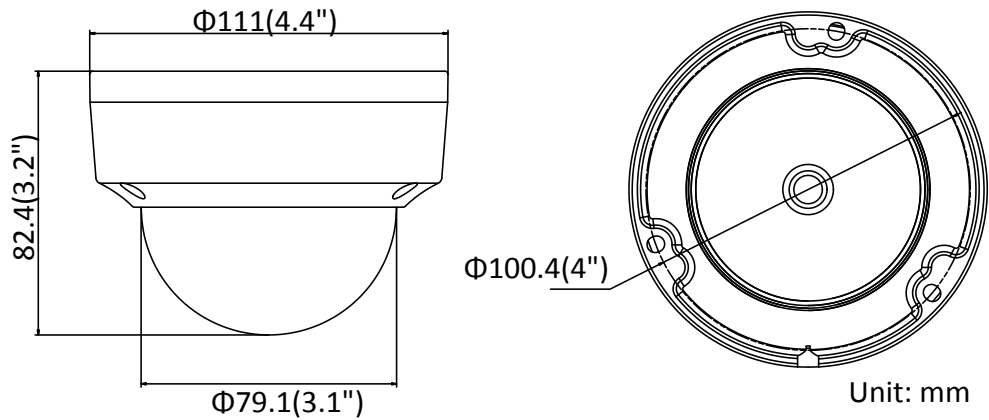

Material	Camera body: metal, bubble: plastic
Dimensions	Camera: $\Phi$ 111 mm $\times$ 82.4 mm ( $\Phi$ 4.4" $\times$ 3.2") Package: 134 $\times$ 134 $\times$ 108 mm (5.3" $\times$ 5.3" $\times$ 4.3")
Weight	Camera: approx. 500 g (1.1 lb.)

### Dimension